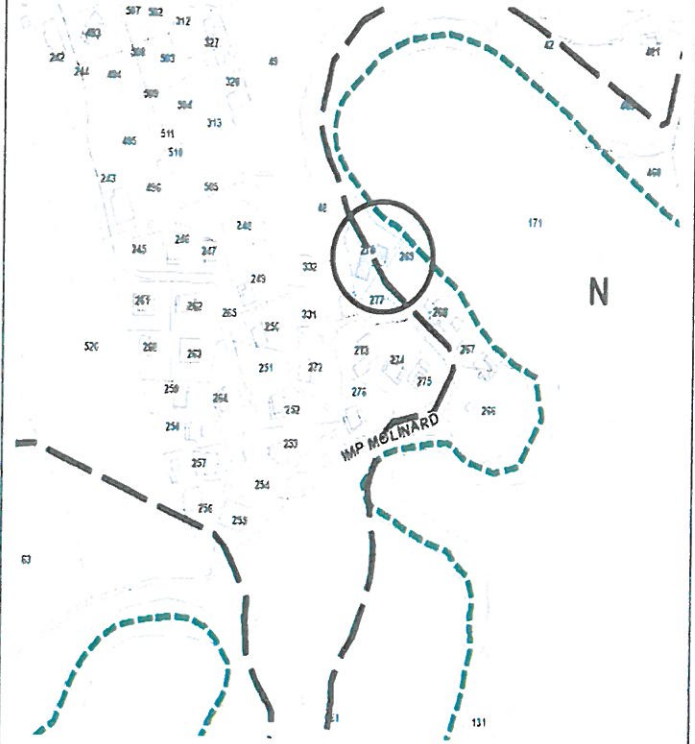

Plan de prévention des risques naturels 2002 (PPRN)

PLU : UPS/N

PPRN Nov 2016 : Blanche/Rouge aléa inondation

PPRN Nov 2016 : Blanche/bleue/rouge aléa mouvement de terrain