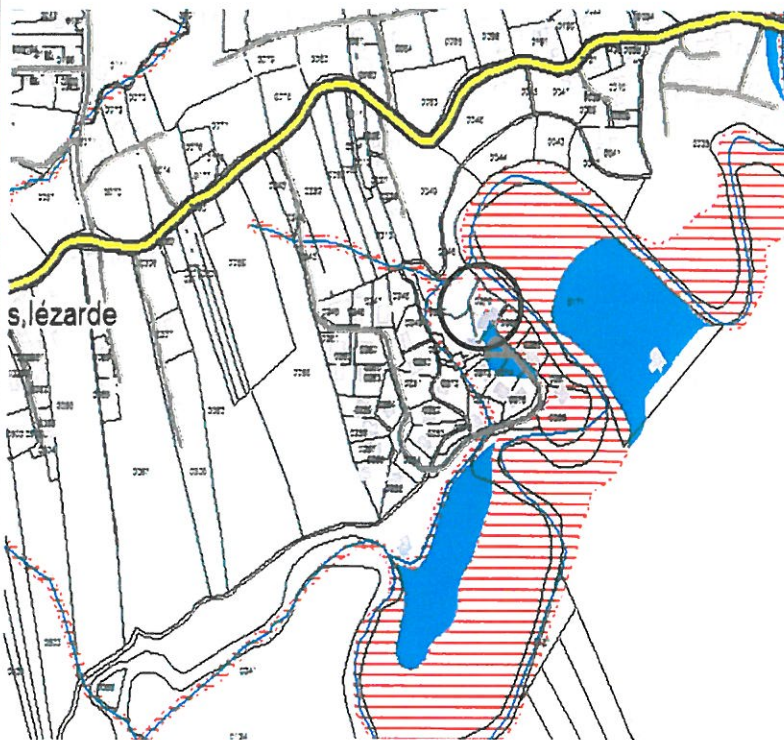

Plan de prévention des risques naturels 2002 (PPRN)

PLU : UPS/N

PPRN Nov 2016 : Blanche/Rouge aléa inondation

PPRN Nov 2016 : Blanche/bleue/rouge aléa mouvement de terrain