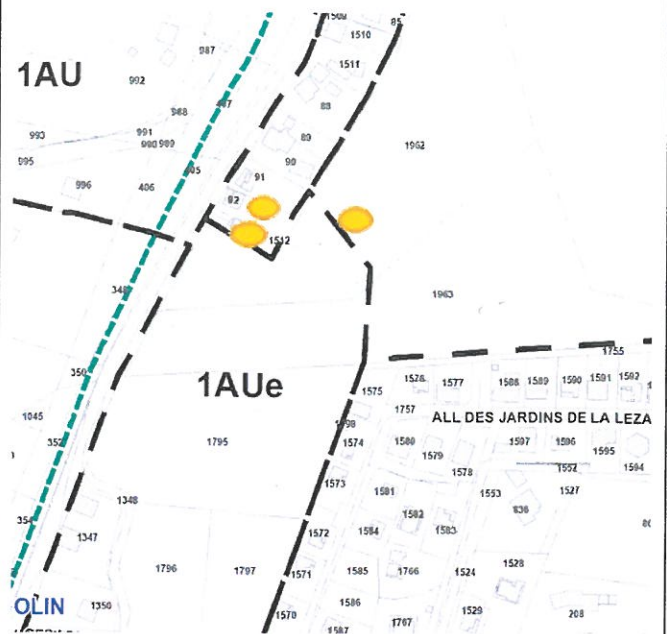

Parcelles : AC 1962 ;1513 ;1512

Tournent Césarion

POS : UX Parcelle 94
UD Parcelles 92,93

Planche : 31,3

PLU : 1AUe parcelle 1962
Nh parcelles 1513 ;1512

Planche : 3

PPRN 2002 : Bleue

IL

PPRN 2016 : Bleue,Blanche

Planche : 02