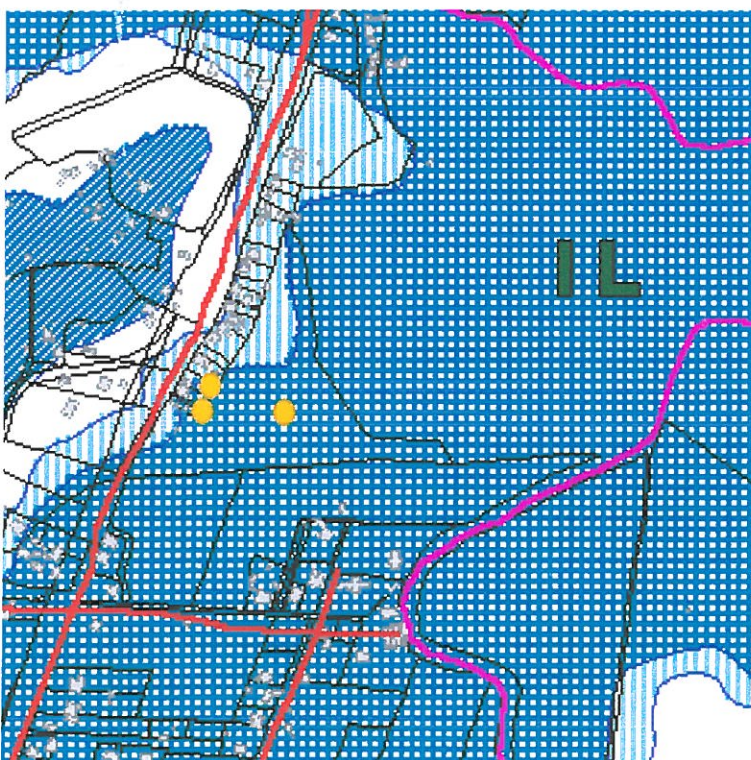

Parcelles : AC 1962 ;1513 ;1512

Tournent Césarion

POS : UX Parcelle 94
UD Parcelles 92,93

Planche : 31,3

PLU : 1AUe parcelle 1962
Nh parcelles 1513 ;1512

Planche : 3

PPRN 2002 : Bleue

IL

PPRN 2016 : Bleue,Blanche

Planche : 02